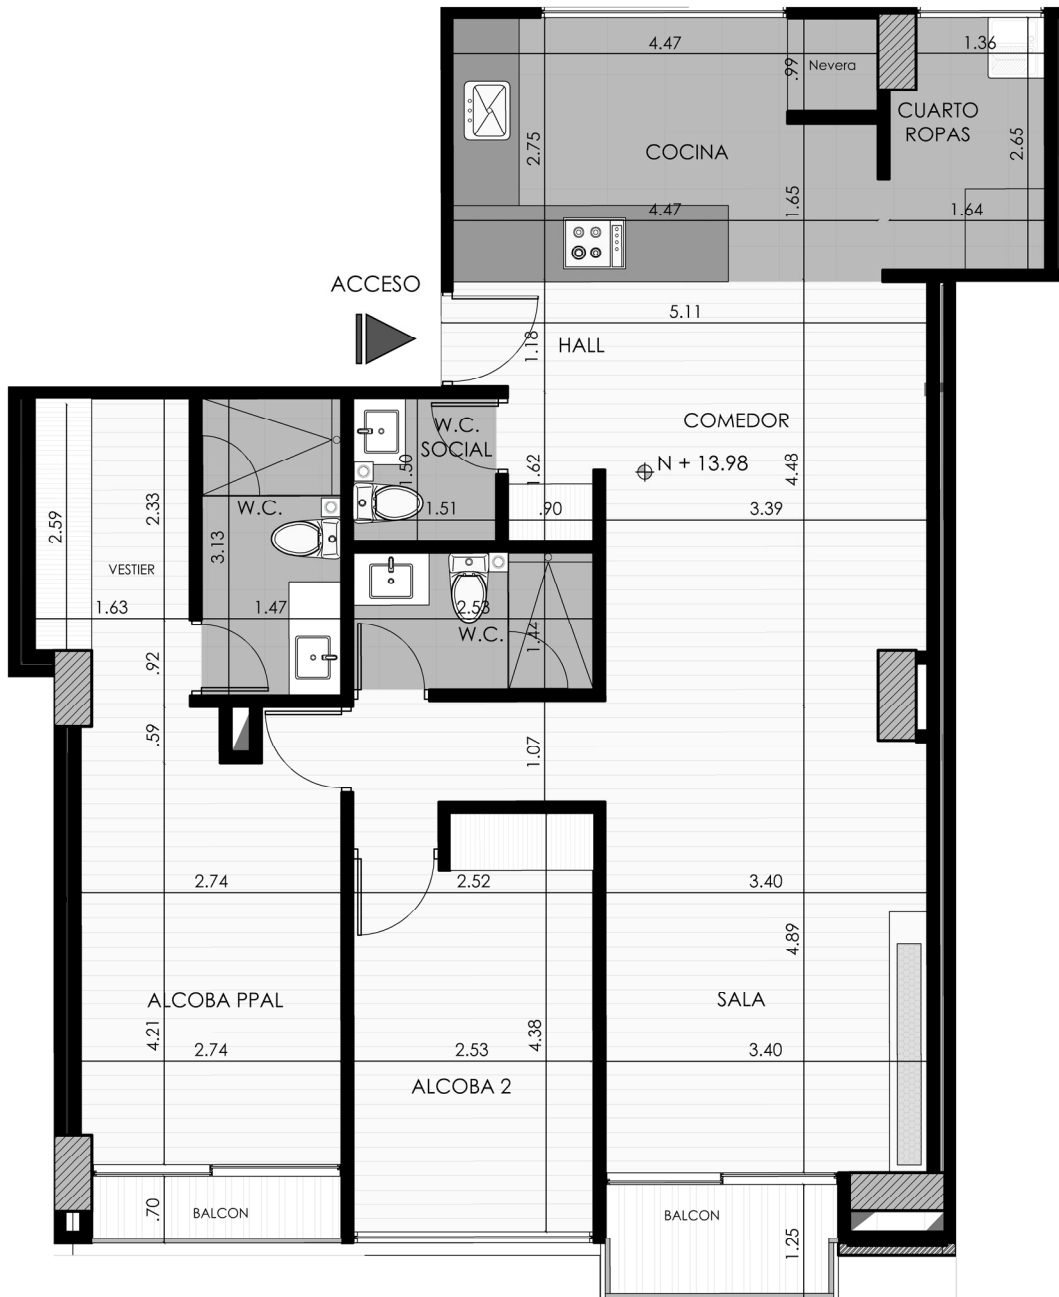

MORUS

LOCALIZACIÓN:

MORUS - APTO 505

ÁREAS APARTAMENTO:

ÁREA CONSTRUIDA: 110.39 m²

ÁREA PRIVADA: --- m²

FECHA:

Nombre Cliente.

Firma Cliente.

MORUS

LOCALIZACIÓN:

MORUS - APTO 605

ÁREAS APARTAMENTO:

ÁREA CONSTRUIDA: 100.43 m²

ÁREA PRIVADA: 83.52 m²

FECHA: